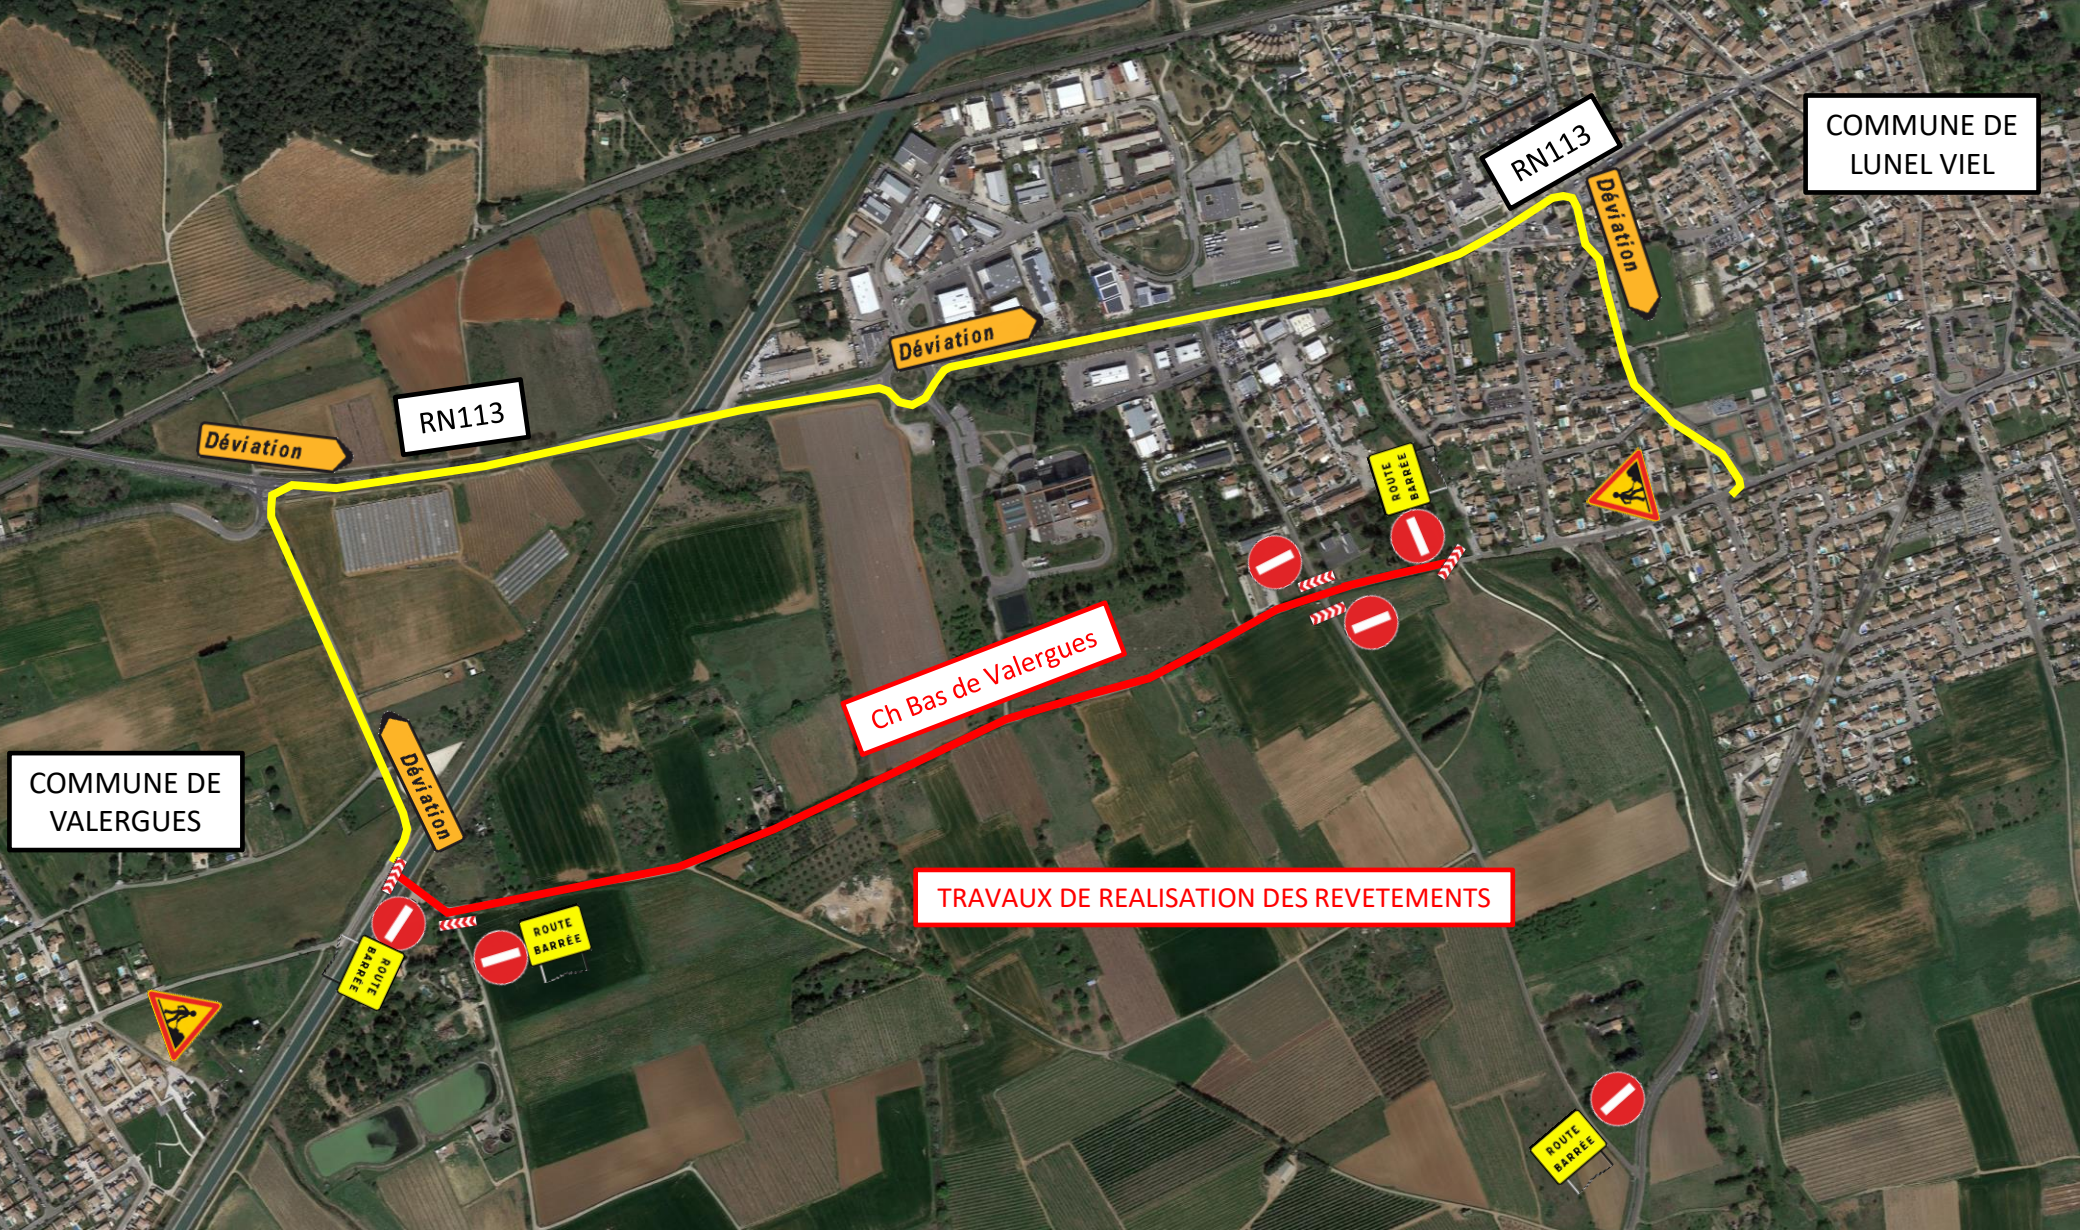

COMMUNE DE LUNEL VIEL

RN113

Déviation

RN113

Déviation

COMMUNE DE VALERGUES

Déviation

SAUF RIVERAIN

Ch Bas de Valergues

ROUTE BARRE

Maintien de la circulation
Jusqu'à réalisation du plateau

Déviation

ROUTE BARRE
SAUF RIVERAIN

COMMUNE DE LUNEL VIEL
Ch. Bas de Valergues – Interconnexion de la voie verte
SIGNALISATION ET MISE EN PLACE DE DEVIATION

Document sans échelle
17/07/2023

COMMUNE DE LUNEL VIEL

COMMUNE DE VALERGUES

Ch Bas de Valergues

TRAVAUX DE REALISATION DES REVETEMENTS

COMMUNE DE LUNEL VIEL
Ch. Bas de Valergues – Interconnexion de la voie verte
SIGNALISATION ET MISE EN PLACE DE DEVIATION