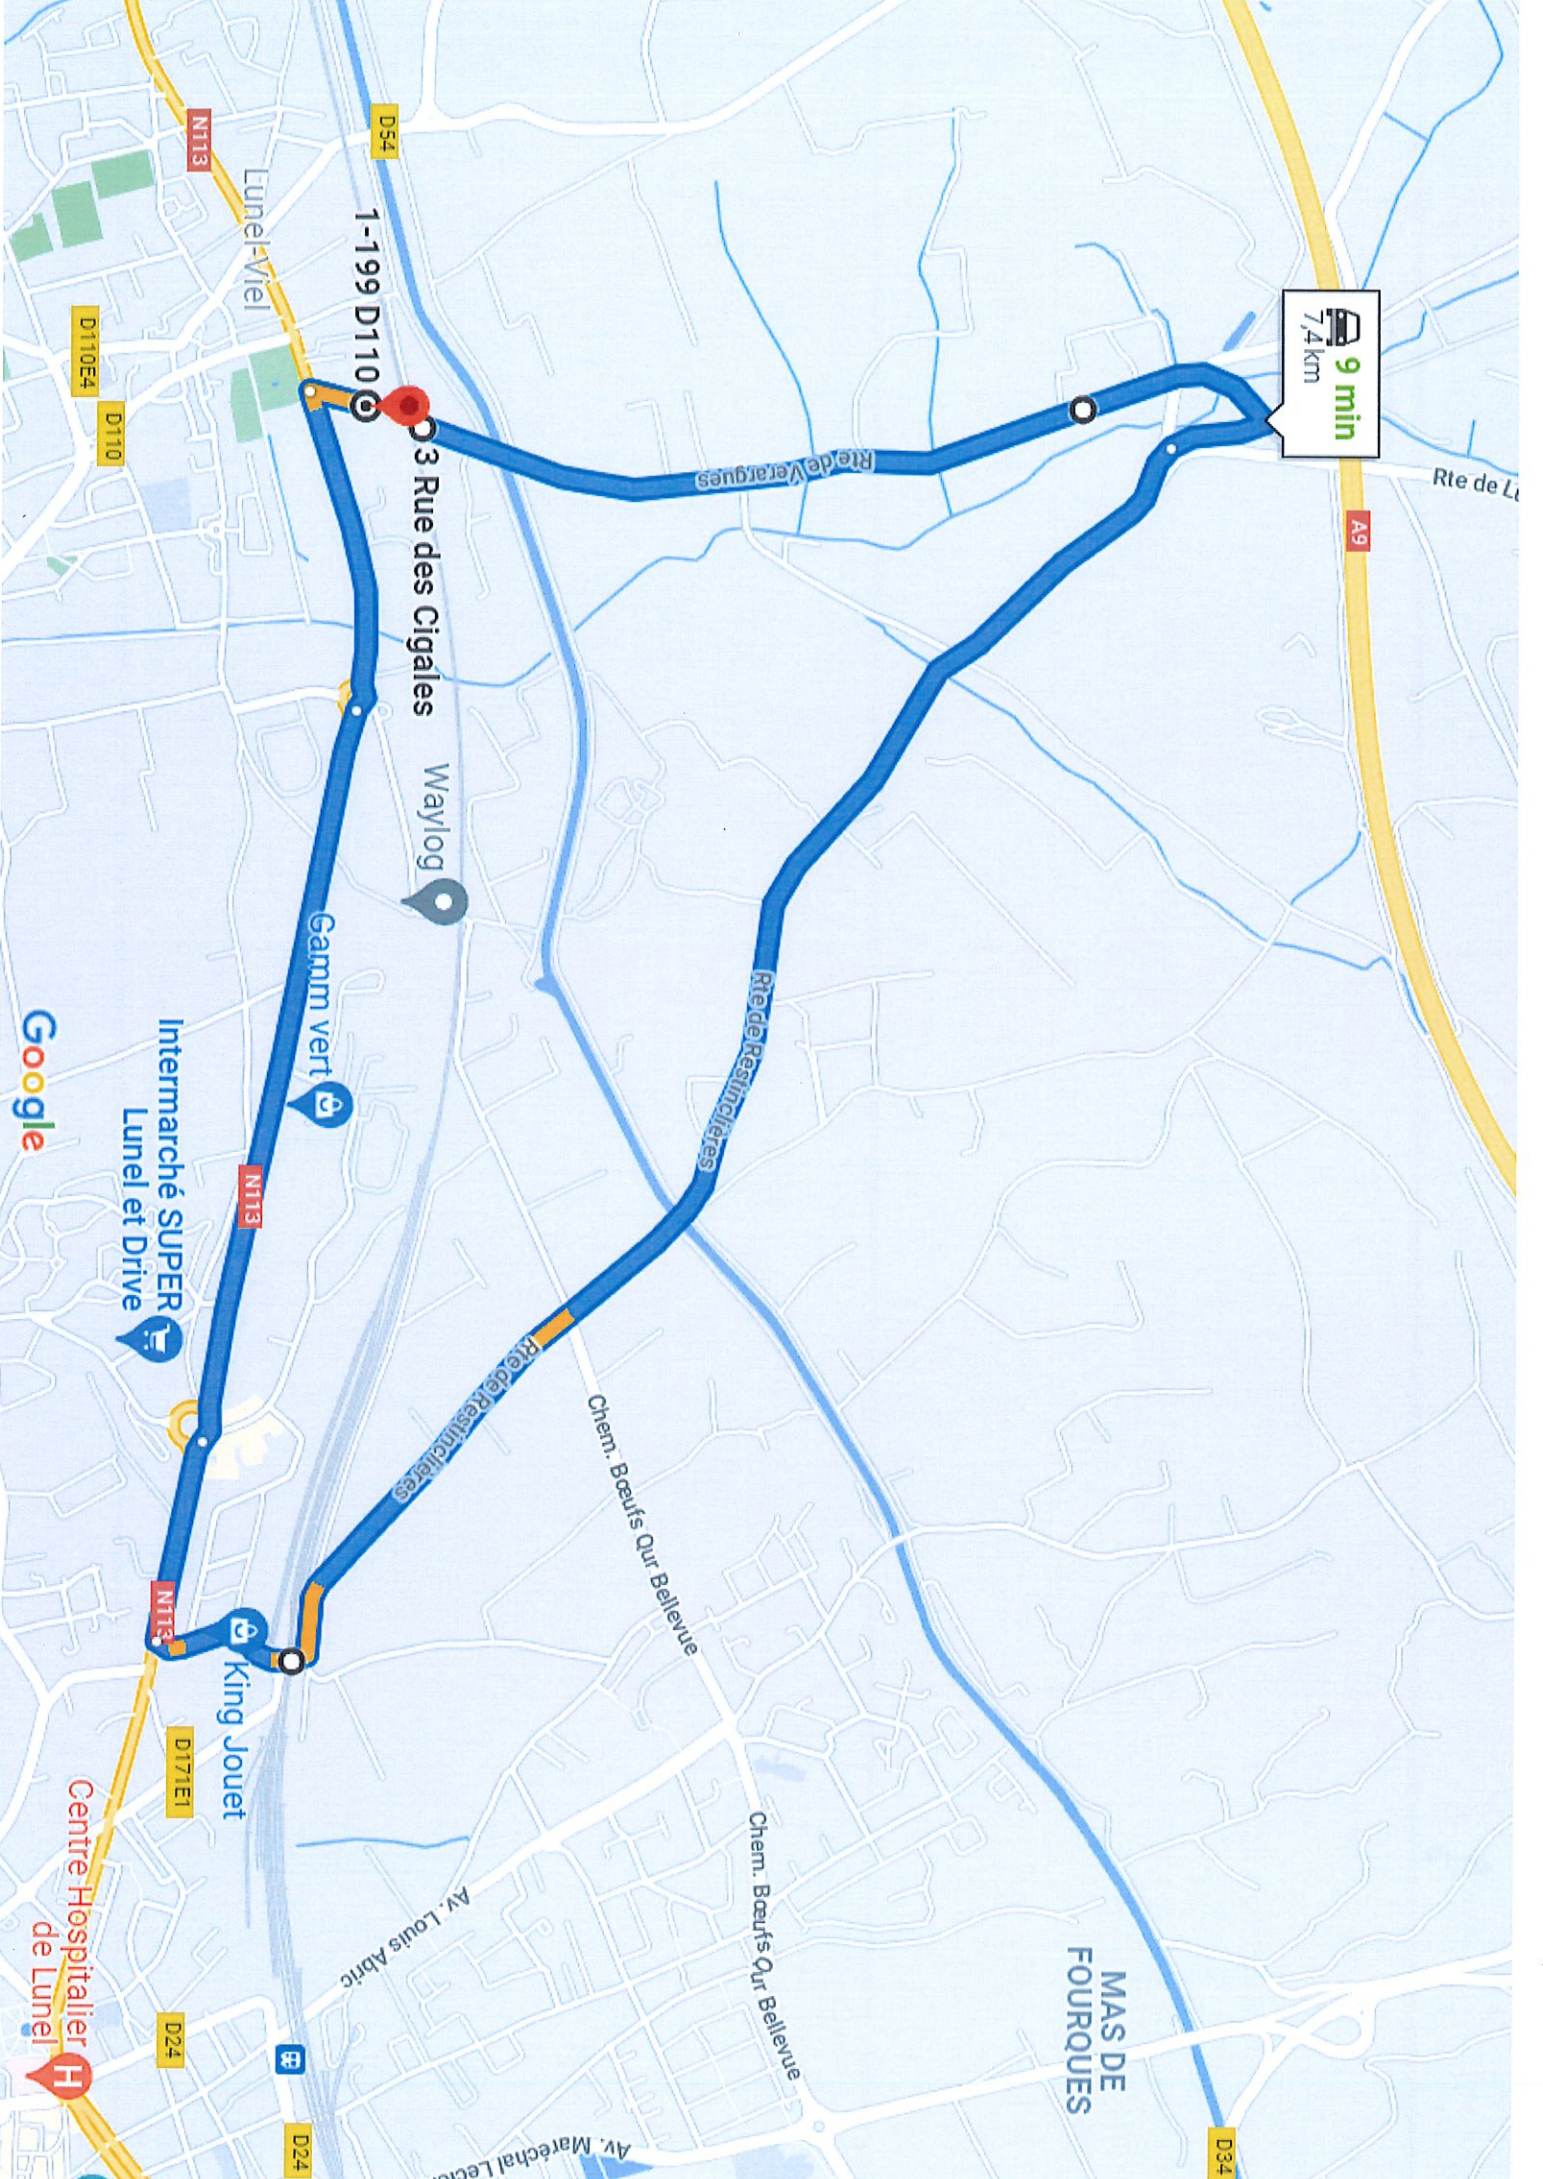

9 min
7,4 km

1-199 D110

3 Rue des Cigales

Waylog

Gamm Vert

Intermarché SUPER
Lunel et Drive

King Jouet

Centre Hospitalier
de Lunel

MAS DE
FOURQUES

Google